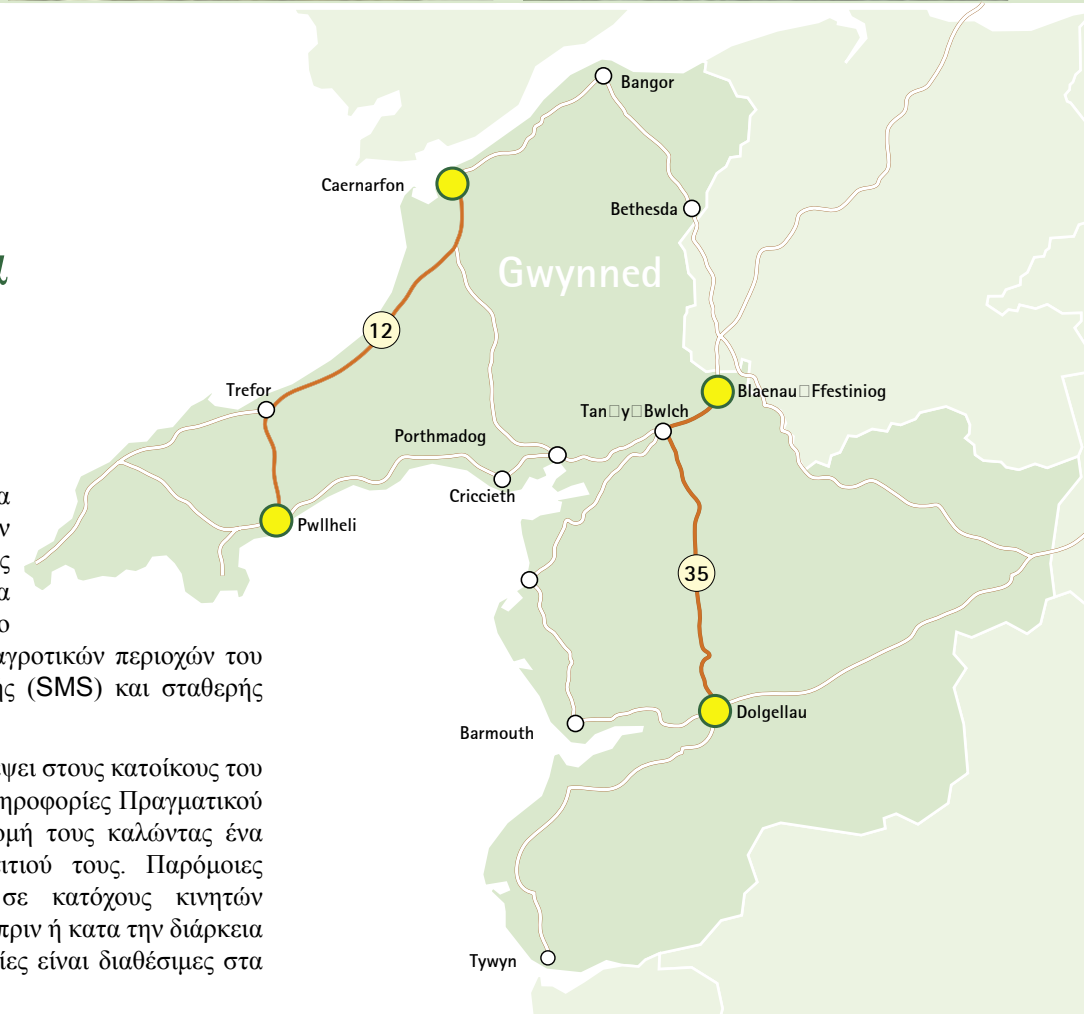

Ουαλία

CYMRU

SMS – Σύστημα πραγματικού

Η δράση επίδειξης CYMRU στην Ουαλία αφορά την εφαρμογή πρωτοποριακών εφαρμογών τηλεματικής για μεταφορές στην ύπαιθρο. Συγκεκριμένα Πληροφορίες σε Πραγματικό Χρόνο θα είναι διαθέσιμες στους κατοίκους αγροτικών περιοχών του Gwynedd στην Ουαλία, μέσω κινητής (SMS) και σταθερής τηλεφωνίας.

Η δράση επίδειξης του ARTS θα επιτρέψει στους κατοίκους του Gwynedd να έχουν πρόσβαση στις Πληροφορίες Πραγματικού Χρόνου πριν να αρχίσουν την διαδρομή τους καλώντας ένα νούμερο από το τηλέφωνο του σπιτιού τους. Παρόμοιες πληροφορίες θα είναι διαθέσιμες σε κατόχους κινητών τηλεφώνων μέσω γραπτών μηνυμάτων πριν ή κατά την διάρκεια του ταξιδιού τους. Όλες οι πληροφορίες είναι διαθέσιμες στα Ουαλικά και τα Αγγλικά.

Η επίδειξη άρχισε τον Φεβρουάριο του 2003 και θα επικεντρωθεί σε τοπικές λεωφορειακές γραμμές, που λειτουργούν καθημερινά και χρησιμοποιούνται για μετάβαση στην δουλειά, για αγορές και για άλλες τοπικές μετακινήσεις. Αναμένεται ότι οι υπηρεσίες θα είναι χρήσιμες και για επισκέπτες που χρησιμοποιούν τις τοπικές δημόσιες συγκοινωνίες.

Clare Greensmith
TTR Transport & Travel
Research Ltd.
36 Regent Street
NG1 5BT UK Nottingham

Tel: +44 115 941 1141
Fax: +44 115 941 1331