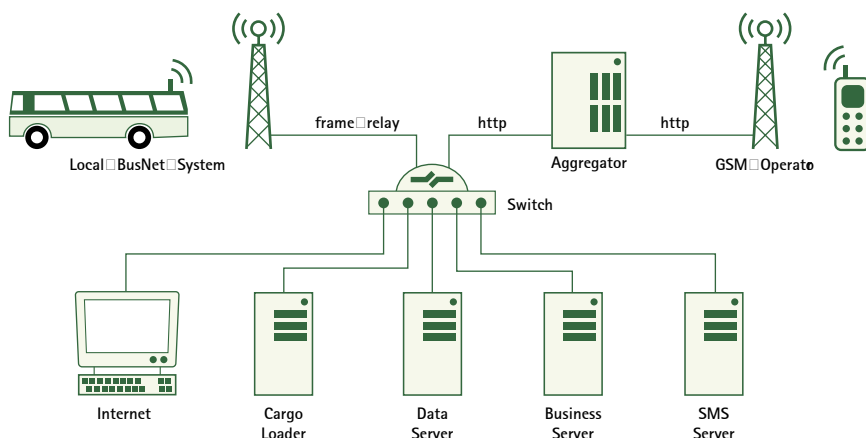

Ουαλία

CYMRU

SMS – Σύστημα πραγματικού

Η δράση επίδειξης CYMRU στην Ουαλία αφορά την εφαρμογή πρωτοποριακών εφαρμογών τηλεματικής για μεταφορές στην ύπαιθρο. Συγκεκριμένα Πληροφορίες σε Πραγματικό Χρόνο θα είναι διαθέσιμες στους κατοίκους αγροτικών περιοχών του Gwynedd στην Ουαλία, μέσω κινητής (SMS) και σταθερής τηλεφωνίας.

Η δράση επίδειξης του ARTS θα επιτρέψει στους κατοίκους του Gwynedd να έχουν πρόσβαση στις Πληροφορίες Πραγματικού Χρόνου πριν να αρχίσουν την διαδρομή τους καλώντας ένα νούμερο από το τηλέφωνο του σπιτιού τους. Παρόμοιες πληροφορίες θα είναι διαθέσιμες σε κατόχους κινητών τηλεφώνων μέσω γραπτών μηνυμάτων πριν ή κατά την διάρκεια του ταξιδιού τους. Όλες οι πληροφορίες είναι διαθέσιμες στα Ουαλικά και τα Αγγλικά.

Η επίδειξη άρχισε τον Φεβρουάριο του 2003 και θα επικεντρωθεί σε τοπικές λεωφορειακές γραμμές, που λειτουργούν καθημερινά και χρησιμοποιούνται για μετάβαση στην δουλειά, για αγορές και για άλλες τοπικές μετακινήσεις. Αναμένεται ότι οι υπηρεσίες θα είναι χρήσιμες και για επισκέπτες που χρησιμοποιούν τις τοπικές δημόσιες συγκοινωνίες.